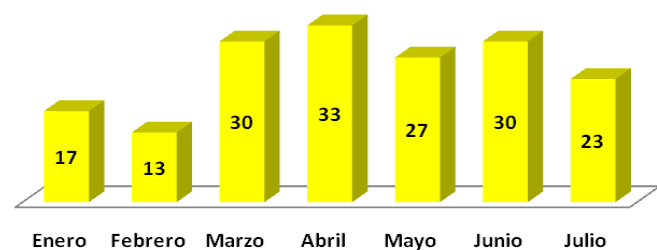

Fuente: monitoreo de prensa escrita: Co Latino, La Prensa Gráfica y El Diario de Hoy.

Feminicidios reportados por mes y departamento

Según el registro de la PNC, de enero a julio, fueron asesinadas 173 mujeres, de las cuales 82 mujeres, niñas y adolescentes se encontraban entre las edades de 3 a 30 años, 53 tenían entre 30 a 50 y 26 mujeres tenían 50 años en adelante, de 12 mujeres no se obtuvo mayor información.

Feminicidios por mes, enero a julio 2014

Elaboración propia con datos de la PNC.