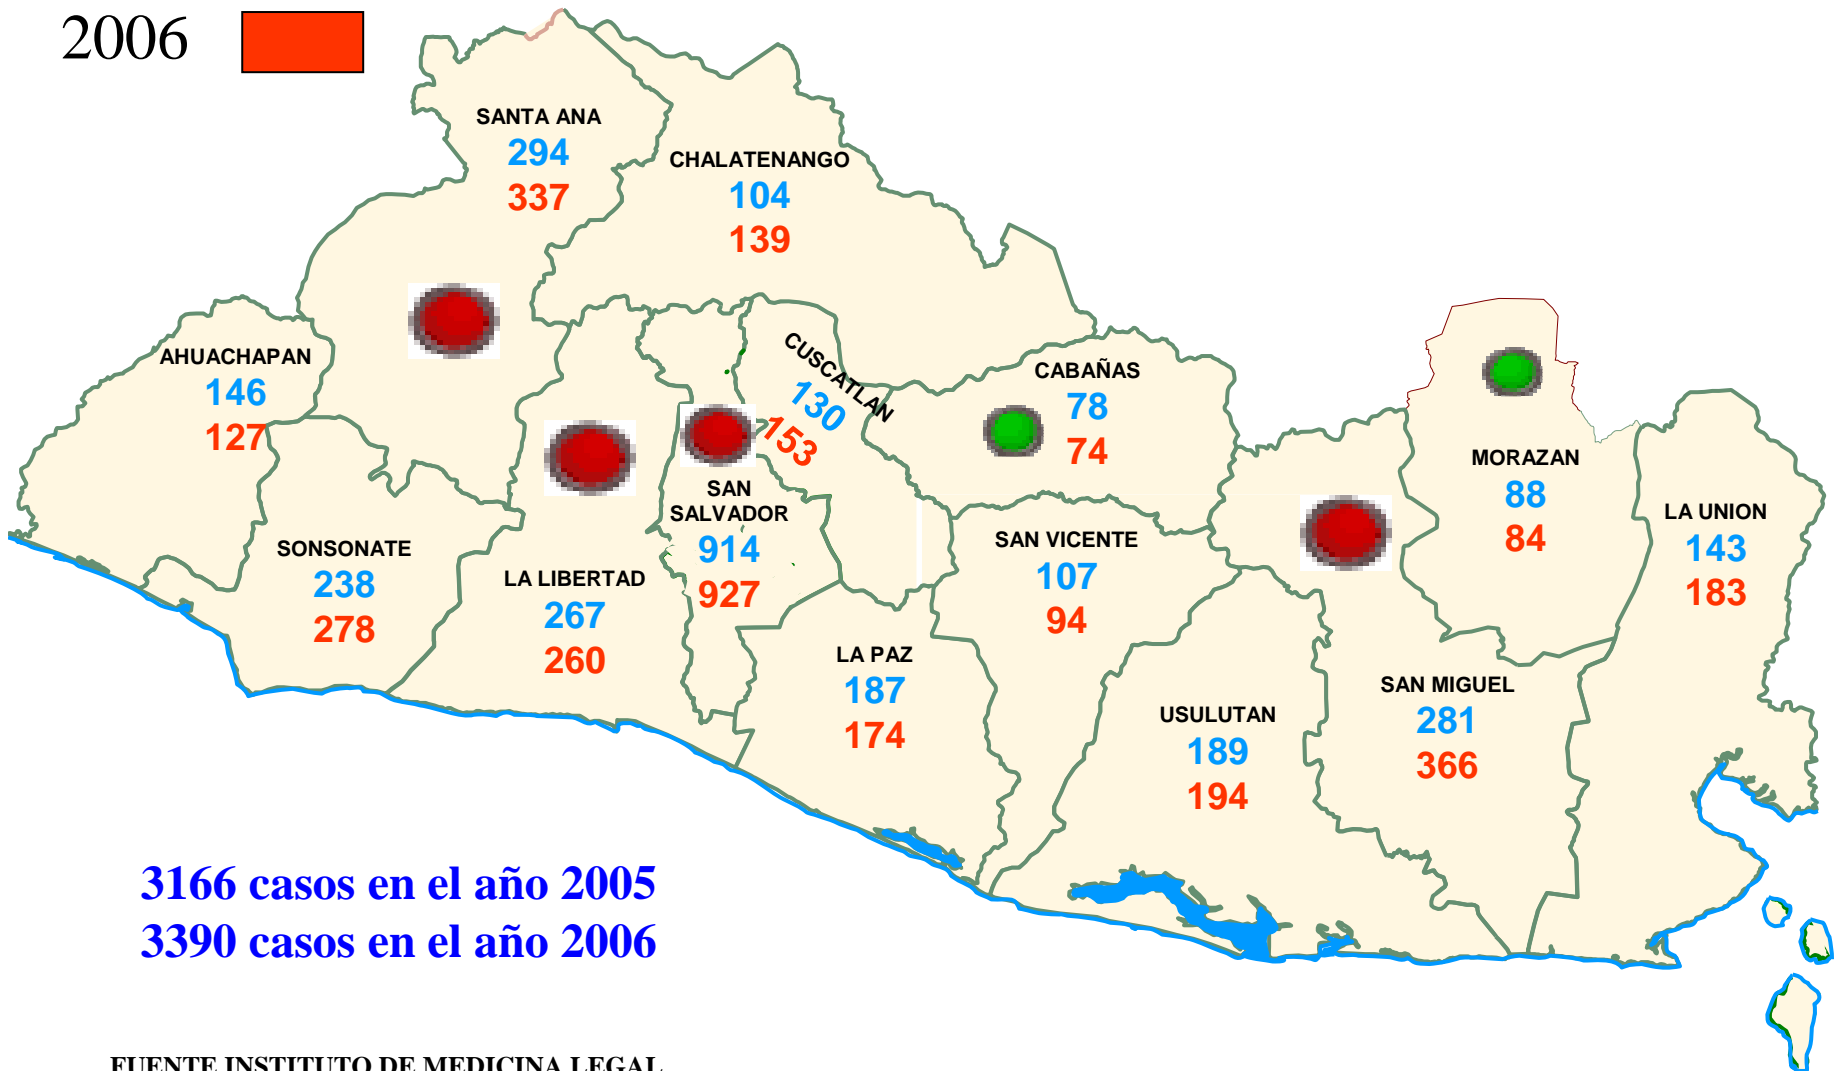

CASOS VIOLENCIA SEXUAL 2005-2006

2005 
2006 

3166 casos en el año 2005
3390 casos en el año 2006