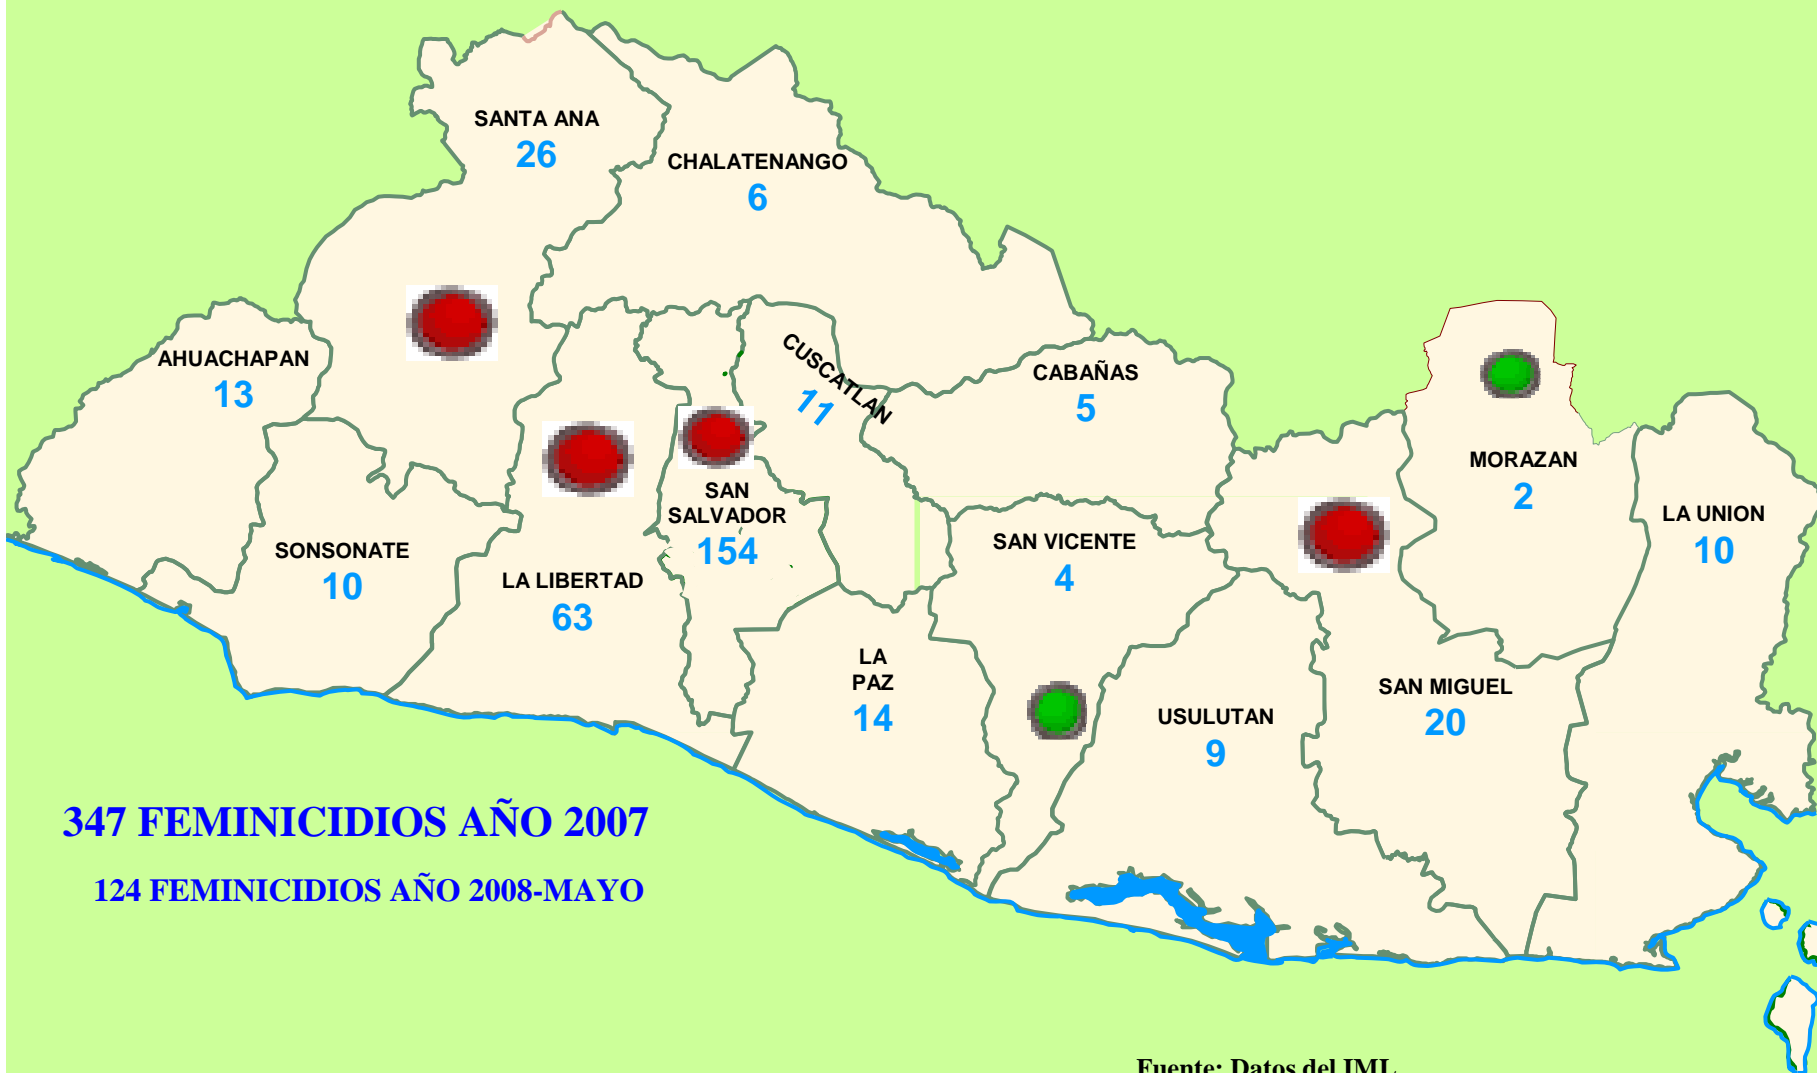

2007

FEMINICIDIOS AÑO 2007

347 FEMINICIDIOS AÑO 2007

124 FEMINICIDIOS AÑO 2008-MAYO

Fuente: Datos del IML

## FEMINICIDIOS EL SALVADOR 1999- MAYO 2008

Fuente IML/FGR

## MUNICIPIOS CON MAYOR NUMERO DE FEMINICIDIOS 2007

MUNICIPIOS	NUMEROS DE CASOS
SAN SALVADOR	37
SANTA ANA	21
SOYAPANGO	20
APOPA	15
SAN MIGUEL	14
SAN JUAN OPICO	12
SANTA TECLA	11
QUEZALTEPEQUE	10
ILOPANGO	10
LA LIBERTAD	10
CIUDAD DELGADO	10
SAN MARCOS	9
TONACATEPEQUE	8
SAN MARTIN	8
AGUILARES	7
COLON	7