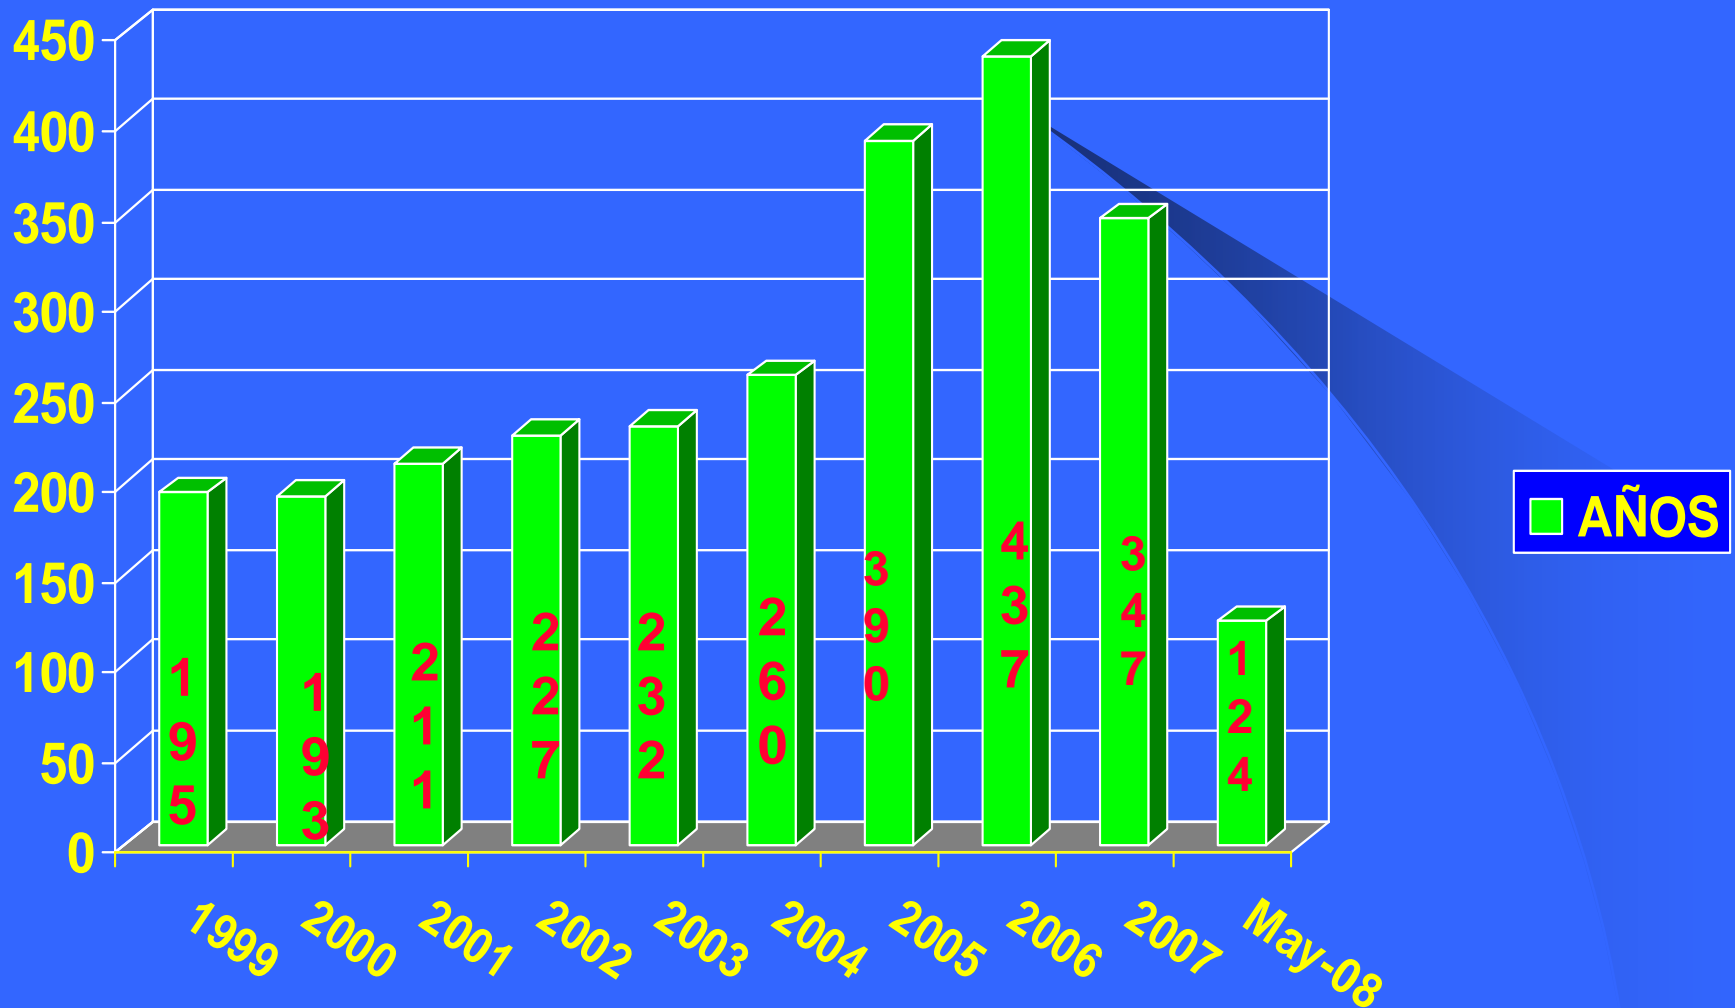

2007

FEMINICIDIOS AÑO 2007

347 FEMINICIDIOS AÑO 2007

124 FEMINICIDIOS AÑO 2008-MAYO

Fuente: Datos del IML

## FEMINICIDIOS EL SALVADOR 1999- MAYO 2008

Fuente IML/FGR

## MUNICIPIOS CON MAYOR NUMERO DE FEMINICIDIOS 2007

MUNICIPIOS	NUMEROS DE CASOS
SAN SALVADOR	37
SANTA ANA	21
SOYAPANGO	20
APOPA	15
SAN MIGUEL	14
SAN JUAN OPICO	12
SANTA TECLA	11
QUEZALTEPEQUE	10
ILOPANGO	10
LA LIBERTAD	10
CIUDAD DELGADO	10
SAN MARCOS	9
TONACATEPEQUE	8
SAN MARTIN	8
AGUILARES	7
COLON	7